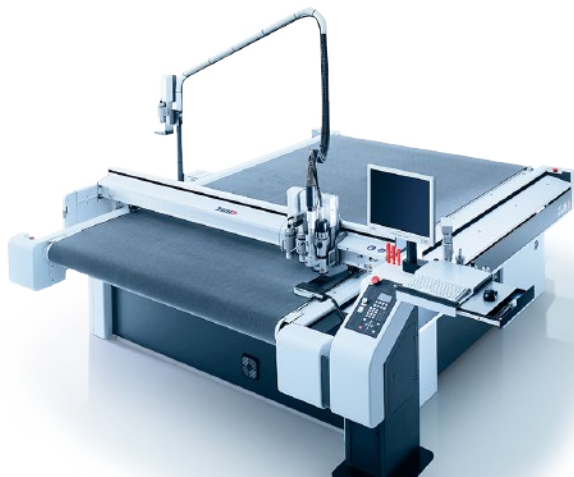

ГАЗПРОМБАНК

**ФЕДЕРАЦИЯ
ГОРОДОШНОГО
СПОРТА
РОССИИ**

АВИА-КОНЦЕНТ

цветофор

**ПРОИЗВОДСТВЕННАЯ
КОМПАНИЯ
широкого профиля**

ОБОРУДОВАНИЕ:

IDEAL 6550-95 EP

ЦИФРОВОЙ РЕЖУЩИЙ ПЛОТТЕР
ZUND G3 L2500